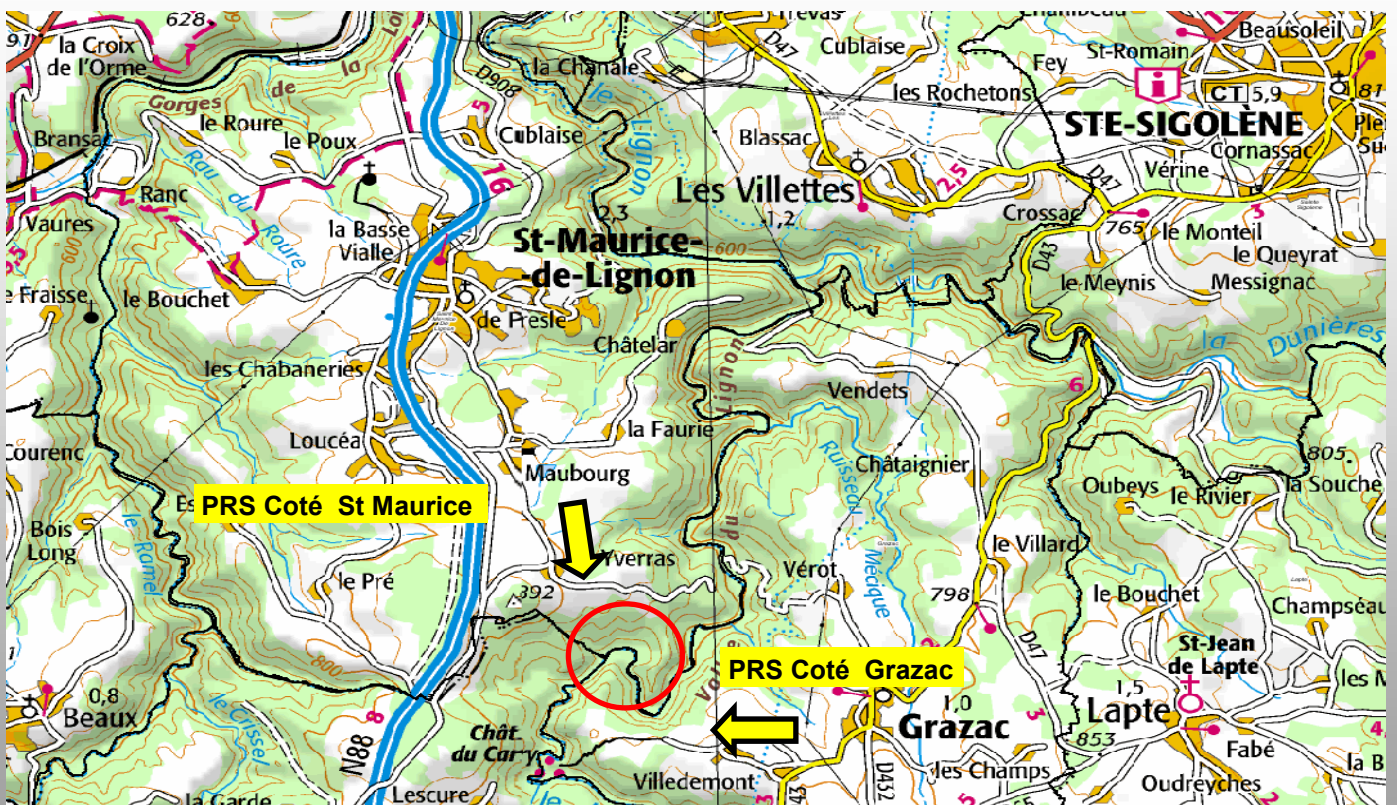

ADRESSE

GORGES DU LIGNON

TYPE

PONT

ETARE N°

S.102S021

GROUPEMENT

EST

COMMUNE GRAZAC / ST MAURICE DE LIGNON

Passerelle Himalayenne

Mis à jour par le service prévision SDIS43 le 31/03/2022.
 ETARE certifié conforme, sous réserves de modifications internes
 effectuées sur le site, non transmises au SDIS43

SAINT MAURICE SUD	ST MAURICE	YSSINGEAUX	MONISTROL	BEAUZAC
-------------------	------------	------------	-----------	---------

DEPART
SAP :

GRAZAC SUD	GRAZACLAPTE	YSSINGEAUX	STE SIGOLENE/ST PAL	MONTFAUCON
------------	-------------	------------	---------------------	------------

0 200 400 600 800 m